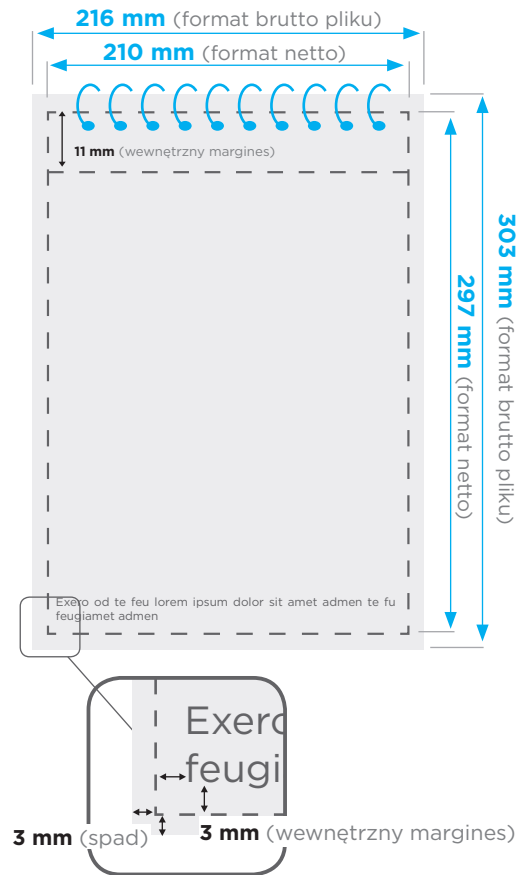

# KALENDARZ ŚCIENNY SPIRALOWANY PIONOWY A4, WIELOPLANSZOWY

## Wymiary