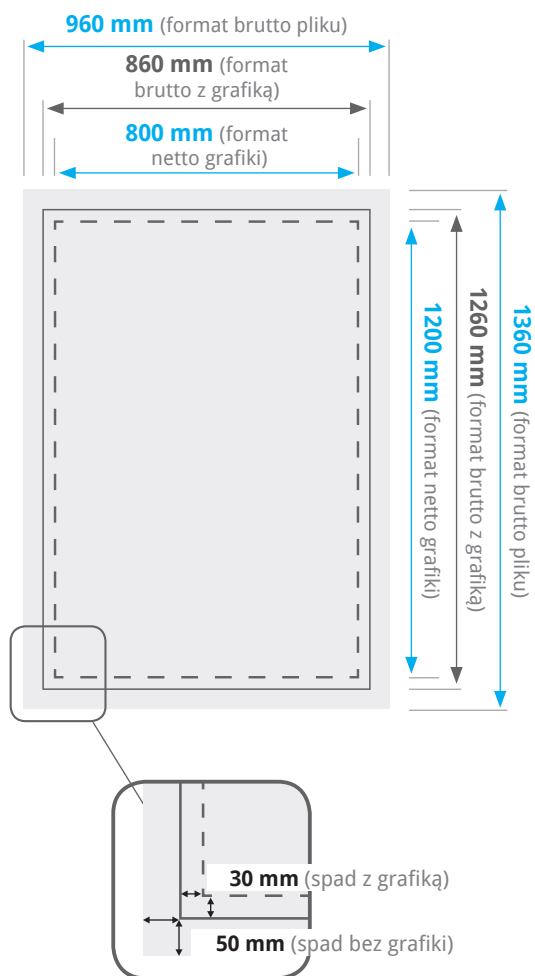

# PŁÓTNO CANVAS POZIOMY 1200 X 800 MM BEZ OPRAWY W RAMĘ

## Wymiary

# PŁÓTNO CANVAS POZIOMY 800 X 1200 MM BEZ OPRAWY W RAMĘ