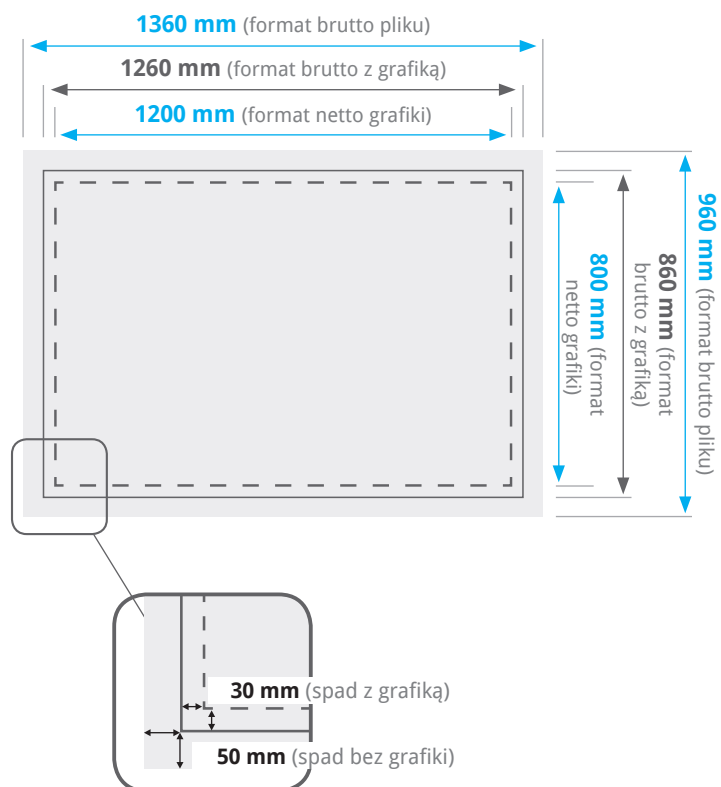

# PŁÓTNO CANVAS POZIOMY 1200 X 800 MM BEZ OPRAWY W RAMĘ

## Wymiary

# PŁÓTNO CANVAS POZIOMY 800 X 1200 MM BEZ OPRAWY W RAMĘ